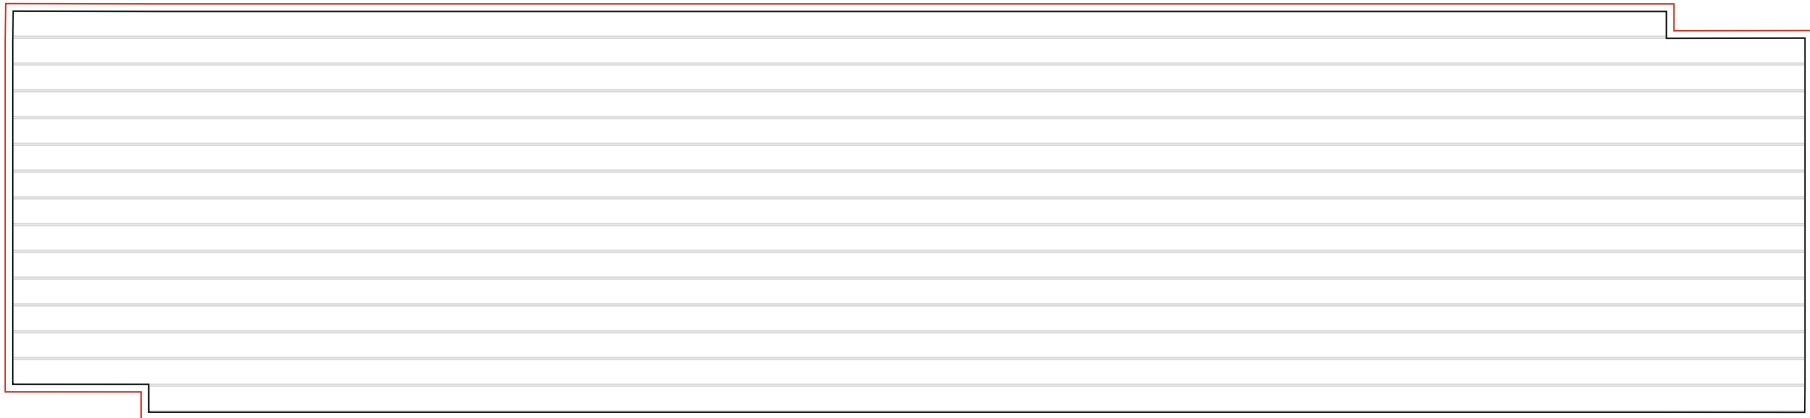

Grafikmaske / Zollstock: ADGA 350

Vorderseite:

Bei Verwendung dieser Datei senden Sie uns bitte diese Skizze ohne den abgebildeten Gliedern zu!

- Schwarze Linie maximale Druckfläche
- Rote Fläche randabfallend mit Überdruck

Bitte Beachten / Achtung:

Bitte vermeiden Sie vollflächige Motive auf dem Zollstock. Wir weisen verbindlich darauf hin, dass dies zu Spritznebel im Bereich der Messskalen führen kann, des weitern sind kleine exakte gestaltete Schriften auf einzelnen Gliedern durch den Rohstoff Holz (je nach Luftfeuchte und Produktionsprozess) oft nicht drucktechnisch darstellbar!